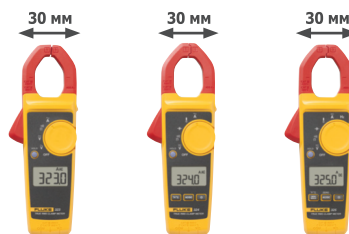

## Весеннее Предложение Fluke 2020:

1. **Fluke 175c** Бесплатным мягким чехлом C25
2. Зажимы типа «крокодил» AC285 SureGrip™ и мягкий футляр C150 Бесплатно при покупке Fluke **T6-1000!**
3. **Fluke 323** и Тестер напряжения и целостности цепи Fluke T110 в наборе со скидкой до 10%
4. **Fluke 325** и Тестер напряжения и целостности цепи Fluke T130 в наборе с экономией до 25%
5. Набор **Fluke PTi120** вместе с T150 и рюкзаком Backpack30 по Невероятно Выгодной Цене!
6. **PTi120** с Бесплатными отвертками в подарок
7. Футляр для хранения C50 и универсальный подвесной комплект ТРАК Бесплатно при покупке **FLUKE 115**
8. Комплект электрических измерительных проводов TL223 SureGrip™ бесплатно при покупке **FLUKE 115**
9. Набор **Fluke 175** и комплект измерительных проводов TLK-225-1 со скидкой

## Электрические тестеры и токовые клещи — приборы для быстрого обнаружения и устранения неисправностей

Fluke T90 Fluke T110 Fluke T130 Fluke T150

Измерения напряжения и проверка целостности цепей

Fluke 323 Fluke 324 Fluke 325